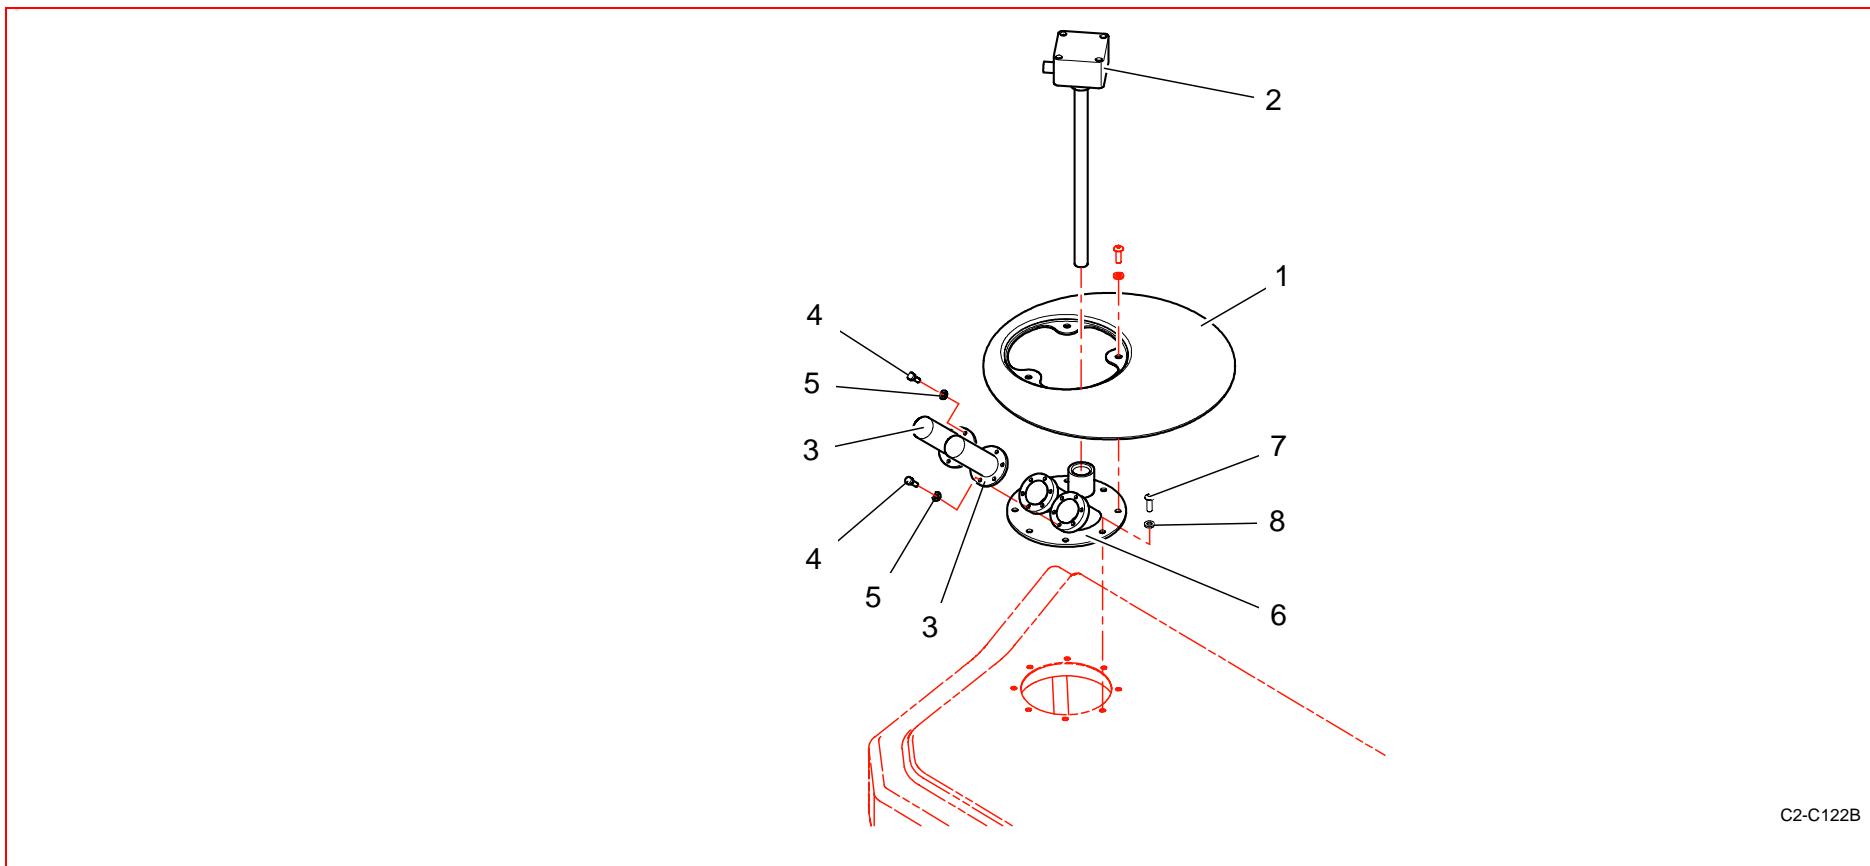

Catalogue Pièces 2006 / 2006 Part List

T4A : Réservoir essence / Tank

Rep	Référence	Désignation	Qté	Rep	Référence	Désignation	Qté
1	3T4A60818A	Tuyau L 220 liaison réservoir	1	9	PS81553A10	JOINT METAL 12.2 D15.2 E1 CUIVRE	1
2	3T4A60701B	Bride de réservoir Dash 6	2	10	0A2310949A	Regulateur press ess	1
3	CS360038ST	JOINT TOR A11 T1.5 EPDM 80SH	2	11	PS72582A10	ANNEAU ARRET AI 36	1
4	3T4A60702B	Plaque serrage bride réservoir	2	12	1C2442417A	Coupleur mâle	1
5	PS82698A10	VIS BHC M4X070 L6 CL12.9	4				
6	PS86536A10	RONDELLE ONDULEE 4 TYPE B	4				
7	3T4A62026A	Tuyau ess regulateur/rampe	1				
8	3T4A62118A	Raccord Dash6 M12x150 modifié	1				

Catalogue Pièces 2006 / 2006 Part List

C2-C121B

Rep	Référence	Désignation	Qté	Rep	Référence	Désignation	Qté
1	3T4A60704A	Cache bte tampon	1	9	3T4A60819B	Reservoir souple	1
2	PS91628A10	Collier inox 9x14	4	10	3T4A60019B	Coffre reservoir souple	1
3	3T4A60881A	Tuyau sortie ppe gavage L 1250mm	1				
4	3T4A60880A	Tuyau sortie ppe gavage L 660mm	1				
5	PS73507A10	Embout 90° alu	2				
6	BCSP145081	Pompe de gavage	2				
7	3T4A60874A	Support ppe gavage réservoir	2				
8	PS74524A10	ECROU H SIMLOC M5X080	6				

Catalogue Pièces 2006 / 2006 Part List

C2-C122B

Rep	Référence	Désignation	Qté	Rep	Référence	Désignation	Qté
1	3T4A60703B	Cache plateau remplissage réservoir	1				
2	3T4A60774C	Jauge reservoir	1				
3	3T4A27115A	About étanchéité Réservoir	2				
4	PS82005A10	VIS CHC M4X070 L12 CL12.9	12				
5	PS86536A10	RONDELLE ONDULEE 4 TYPE B	12				
6	3T4A60304C	Plateau remplissage reservoir	1				
7	PS97122A10	VIS ULS M 5x14 tête bombée	8				
8	PS86537A10	Rondelle ond. Ø5 type A	8				