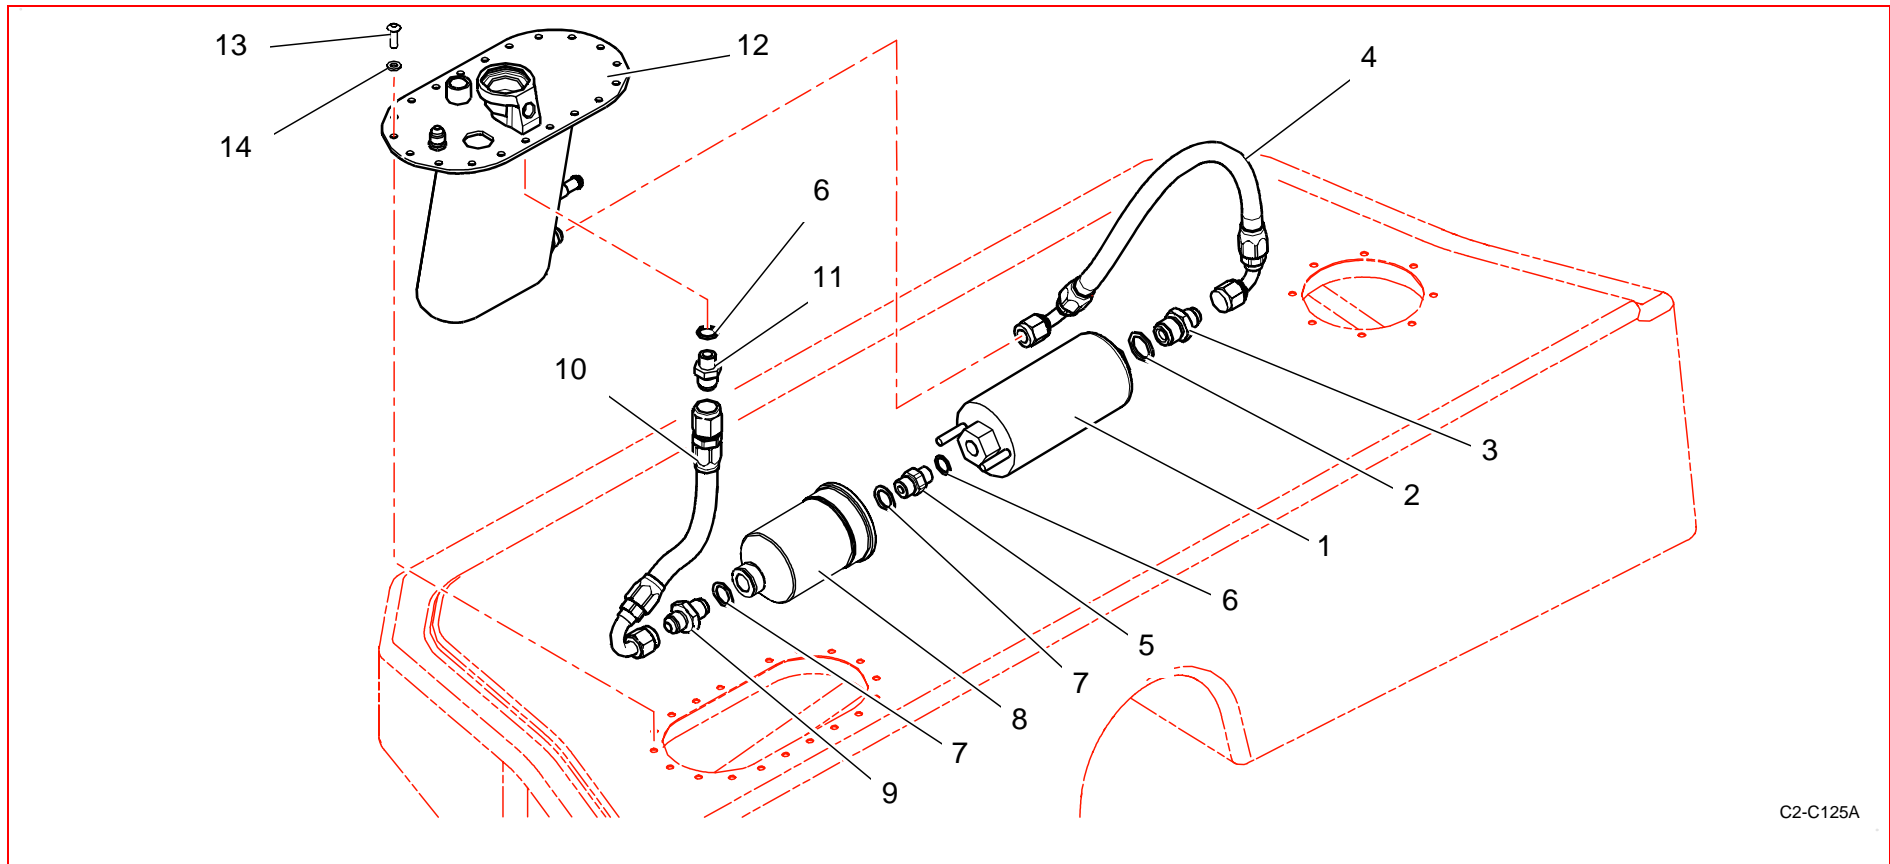

Catalogue Pièces 2006 / 2006 Part List

T4A : Réservoir essence / Tank

Rep	Référence	Désignation	Qté	Rep	Référence	Désignation	Qté
1	3T4A60818A	Tuyau L 220 liaison réservoir	1	9	PS81553A10	JOINT METAL 12.2 D15.2 E1 CUIVRE	1
2	3T4A60701B	Bride de réservoir Dash 6	2	10	0A2310949A	Regulateur press ess	1
3	CS360038ST	JOINT TOR A11 T1.5 EPDM 80SH	2	11	PS72582A10	ANNEAU ARRET AI 36	1
4	3T4A60702B	Plaque serrage bride réservoir	2	12	1C2442417A	Coupleur mâle	1
5	PS82698A10	VIS BHC M4X070 L6 CL12.9	4				
6	PS86536A10	RONDELLE ONDULEE 4 TYPE B	4				
7	3T4A62026A	Tuyau ess regulateur/rampe	1				
8	3T4A62118A	Raccord Dash6 M12x150 modifié	1				

Catalogue Pièces 2006 / 2006 Part List

C2-C121B

Rep	Référence	Désignation	Qté	Rep	Référence	Désignation	Qté
1	3T4A60704A	Cache bte tampon	1	9	3T4A60819B	Reservoir souple	1
2	PS91628A10	Collier inox 9x14	4	10	3T4A60019B	Coffre reservoir souple	1
3	3T4A60881A	Tuyau sortie ppe gavage L 1250mm	1				
4	3T4A60880A	Tuyau sortie ppe gavage L 660mm	1				
5	PS73507A10	Embout 90° alu	2				
6	BCSP145081	Pompe de gavage	2				
7	3T4A60874A	Support ppe gavage réservoir	2				
8	PS74524A10	ECROU H SIMLOC M5X080	6				

Catalogue Pièces 2006 / 2006 Part List

Rep	Référence	Désignation	Qté	Rep	Référence	Désignation	Qté
1	PS02508A10	Pompe HP essence	1	9	3T4A60885A	RACCORD M/M DASH 6 M14x150	1
2	PS81565A10	JOINT METAL 18 D24 E1.5 CUIVRE	1	10	3T4A60875A	Tuyau essence ppe HP/bte tampon	1
3	CS410048ST	RACCORD M/M DASH6 ALU	1	11	3T4A62118A	Raccord Dash6 M12x150 modifié	1
4	3T4A60876B	Tuyau essence filtre/bte tampon	1	12	3T4A60306E	Bte tampon reservoir	1
5	3T4A60884A	RACCORD M/M M14X150/M12x150	1	13	PS97122A10	VIS ULS M 5x14 tête bombée	20
6	PS81553A10	JOINT METAL 12.2 D15.2 E1 CUIVRE	2	14	PS86537A10	Rondelle ond. Ø5 type A	26
7	PS81572A10	Joint métal d14.2 D20 Ep1 Cuivre	2				
8	3T4A11924A	Filtre essence	1				