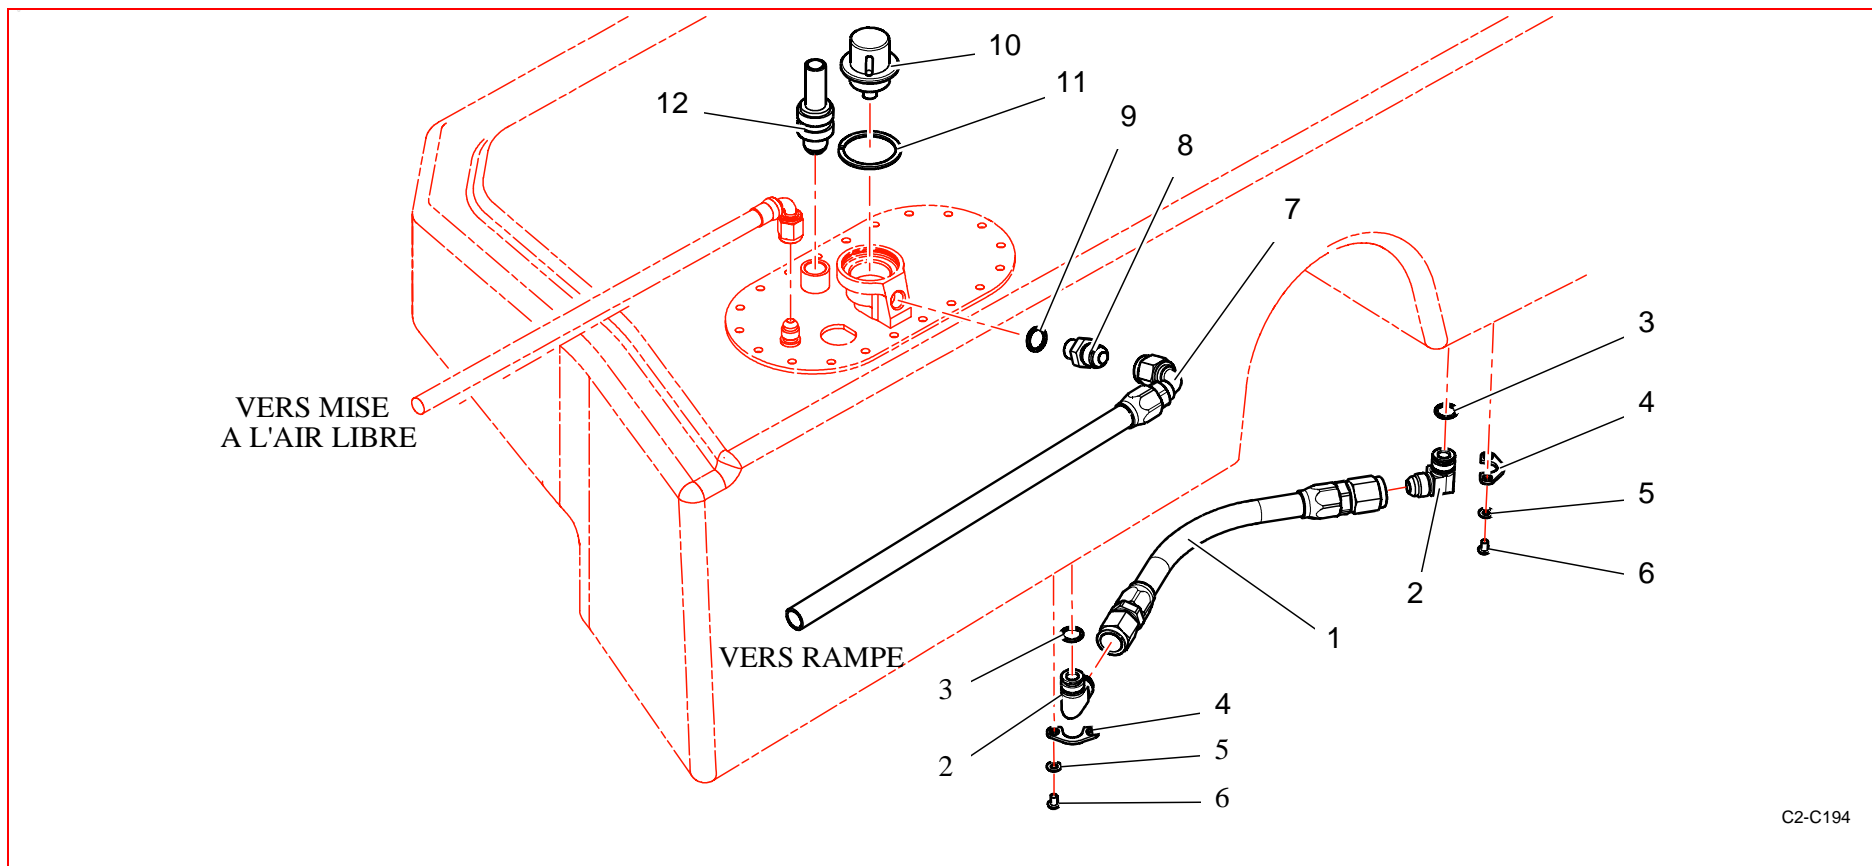

Catalogue Pièces 2006 / 2006 Part List

T4A : Réservoir essence / Tank

Rep	Référence	Désignation	Qté	Rep	Référence	Désignation	Qté
1	3T4A60818A	Tuyau L 220 liaison réservoir	1	9	PS81553A10	JOINT METAL 12.2 D15.2 E1 CUIVRE	1
2	3T4A60701B	Bride de réservoir Dash 6	2	10	0A2310949A	Regulateur press ess	1
3	CS360038ST	JOINT TOR A11 T1.5 EPDM 80SH	2	11	PS72582A10	ANNEAU ARRET AI 36	1
4	3T4A60702B	Plaque serrage bride réservoir	2	12	1C2442417A	Coupleur mâle	1
5	PS82698A10	VIS BHC M4X070 L6 CL12.9	4				
6	PS86536A10	RONDELLE ONDULEE 4 TYPE B	4				
7	3T4A62026A	Tuyau ess regulateur/rampe	1				
8	3T4A62118A	Raccord Dash6 M12x150 modifié	1				

Catalogue Pièces 2006 / 2006 Part List

C2-C121B

Rep	Référence	Désignation	Qté	Rep	Référence	Désignation	Qté
1	3T4A60704A	Cache bte tampon	1	9	3T4A60819B	Reservoir souple	1
2	PS91628A10	Collier inox 9x14	4	10	3T4A60019B	Coffre reservoir souple	1
3	3T4A60881A	Tuyau sortie ppe gavage L 1250mm	1				
4	3T4A60880A	Tuyau sortie ppe gavage L 660mm	1				
5	PS73507A10	Embout 90° alu	2				
6	BCSP145081	Pompe de gavage	2				
7	3T4A60874A	Support ppe gavage réservoir	2				
8	PS74524A10	ECROU H SIMLOC M5X080	6				

Catalogue Pièces 2006 / 2006 Part List

Rep	Référence	Désignation	Qté	Rep	Référence	Désignation	Qté
1	PS02508A10	Pompe HP essence	1	9	3T4A60885A	RACCORD M/M DASH 6 M14x150	1
2	PS81565A10	JOINT METAL 18 D24 E1.5 CUIVRE	1	10	3T4A60875A	Tuyau essence ppe HP/bte tampon	1
3	CS410048ST	RACCORD M/M DASH6 ALU	1	11	3T4A62118A	Raccord Dash6 M12x150 modifié	1
4	3T4A60876B	Tuyau essence filtre/bte tampon	1	12	3T4A60306E	Bte tampon reservoir	1
5	3T4A60884A	RACCORD M/M M14X150/M12x150	1	13	PS97122A10	VIS ULS M 5x14 tête bombée	20
6	PS81553A10	JOINT METAL 12.2 D15.2 E1 CUIVRE	2	14	PS86537A10	Rondelle ond. Ø5 type A	26
7	PS81572A10	Joint métal d14.2 D20 Ep1 Cuivre	2				
8	3T4A11924A	Filtre essence	1				