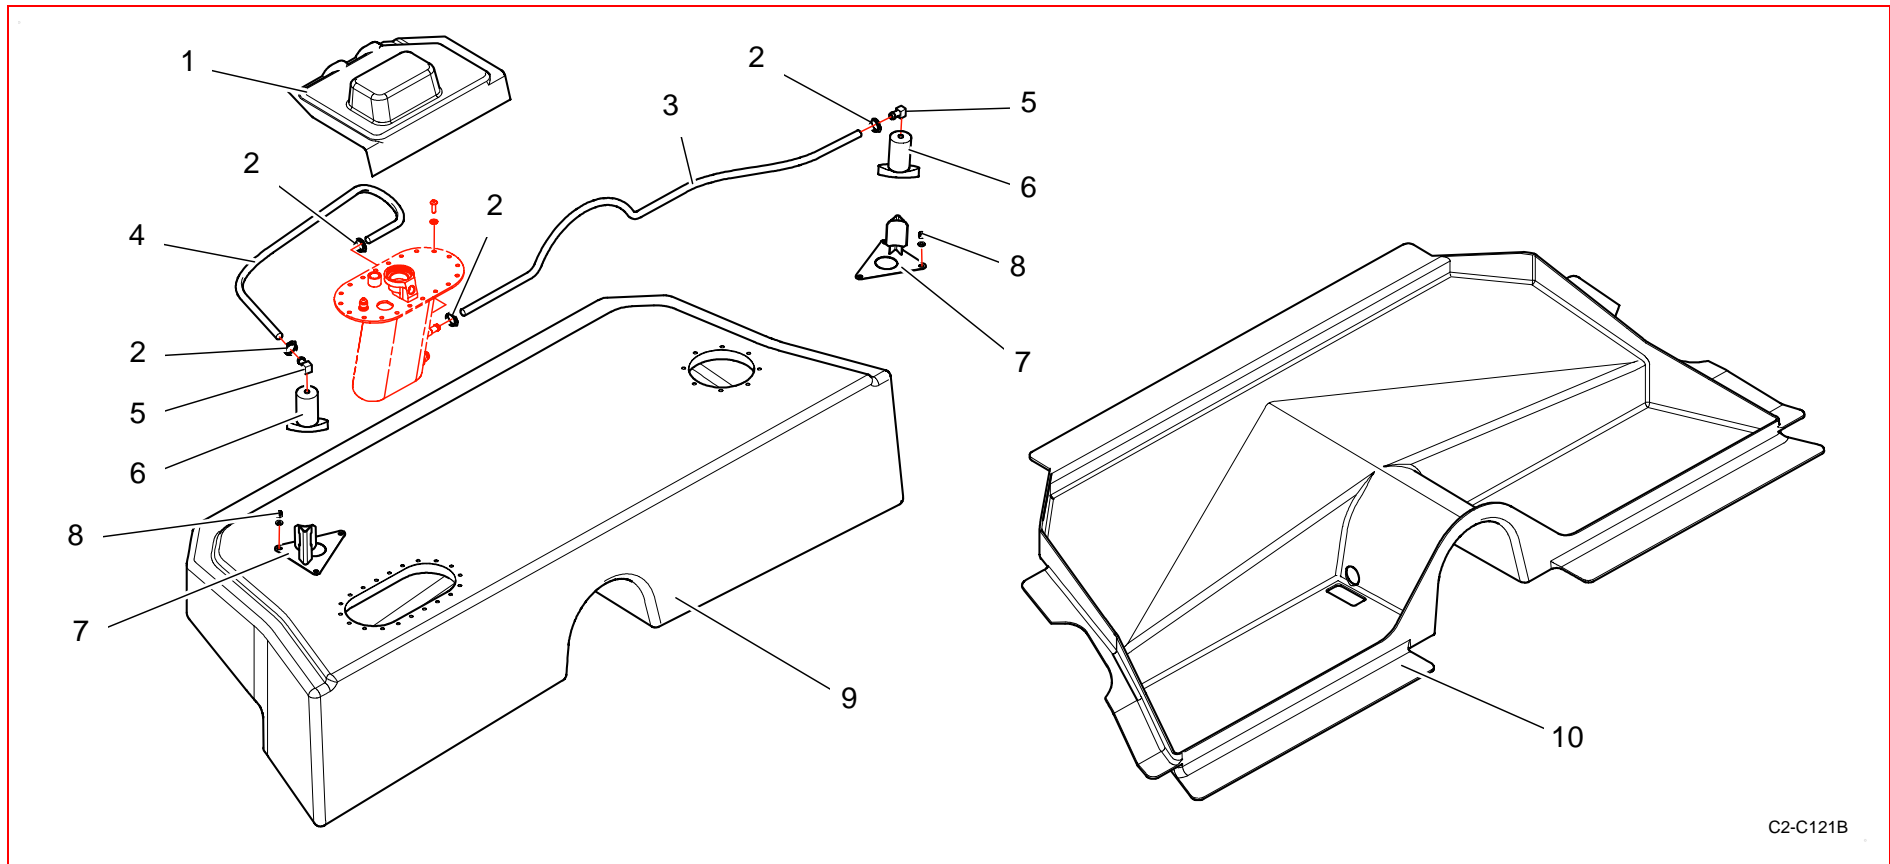

Catalogue Pièces 2006 / 2006 Part List

T4A : Réservoir essence / Tank

Rep	Référence	Désignation	Qté	Rep	Référence	Désignation	Qté
1	3T4A60818A	Tuyau L 220 liaison réservoir	1	9	PS81553A10	JOINT METAL 12.2 D15.2 E1 CUIVRE	1
2	3T4A60701B	Bride de réservoir Dash 6	2	10	0A2310949A	Regulateur press ess	1
3	CS360038ST	JOINT TOR A11 T1.5 EPDM 80SH	2	11	PS72582A10	ANNEAU ARRET AI 36	1
4	3T4A60702B	Plaque serrage bride réservoir	2	12	1C2442417A	Coupleur mâle	1
5	PS82698A10	VIS BHC M4X070 L6 CL12.9	4				
6	PS86536A10	RONDELLE ONDULEE 4 TYPE B	4				
7	3T4A62026A	Tuyau ess regulateur/rampe	1				
8	3T4A62118A	Raccord Dash6 M12x150 modifié	1				

Catalogue Pièces 2006 / 2006 Part List

C2-C121B

Rep	Référence	Désignation	Qté	Rep	Référence	Désignation	Qté
1	3T4A60704A	Cache bte tampon	1	9	3T4A60819B	Reservoir souple	1
2	PS91628A10	Collier inox 9x14	4	10	3T4A60019B	Coffre reservoir souple	1
3	3T4A60881A	Tuyau sortie ppe gavage L 1250mm	1				
4	3T4A60880A	Tuyau sortie ppe gavage L 660mm	1				
5	PS73507A10	Embout 90° alu	2				
6	BCSP145081	Pompe de gavage	2				
7	3T4A60874A	Support ppe gavage réservoir	2				
8	PS74524A10	ECROU H SIMLOC M5X080	6				

Catalogue Pièces 2006 / 2006 Part List

Rep	Référence	Désignation	Qté	Rep	Référence	Désignation	Qté
1	PS02508A10	Pompe HP essence	1	9	3T4A60885A	RACCORD M/M DASH 6 M14x150	1
2	PS81565A10	JOINT METAL 18 D24 E1.5 CUIVRE	1	10	3T4A60875A	Tuyau essence ppe HP/bte tampon	1
3	CS410048ST	RACCORD M/M DASH6 ALU	1	11	3T4A62118A	Raccord Dash6 M12x150 modifié	1
4	3T4A60876B	Tuyau essence filtre/bte tampon	1	12	3T4A60306E	Bte tampon reservoir	1
5	3T4A60884A	RACCORD M/M M14X150/M12x150	1	13	PS97122A10	VIS ULS M 5x14 tête bombée	20
6	PS81553A10	JOINT METAL 12.2 D15.2 E1 CUIVRE	2	14	PS86537A10	Rondelle ond. Ø5 type A	26
7	PS81572A10	Joint métal d14.2 D20 Ep1 Cuivre	2				
8	3T4A11924A	Filtre essence	1				