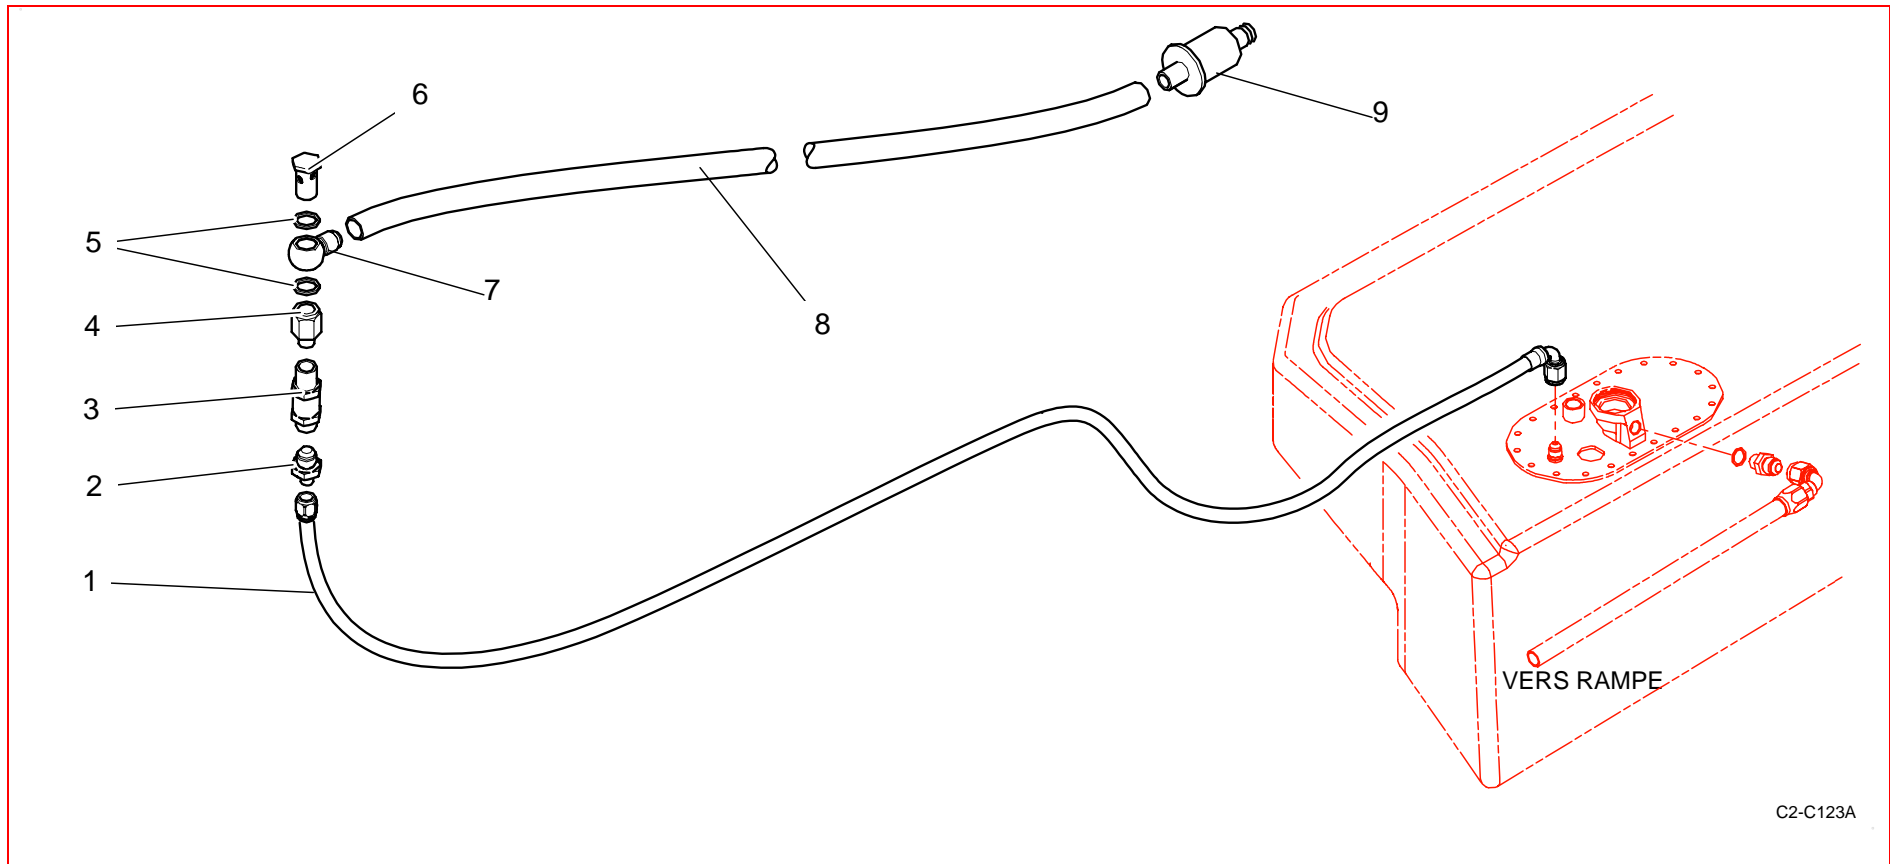

Catalogue Pièces 2006 / 2006 Part List

Rep	Référence	Désignation	Qté	Rep	Référence	Désignation	Qté
1	3T4A60317A	Tuyau mise air libre réservoir	1	9	PS02504A10	Filtre mise air libre	1
2	0A2342455A	Raccord Dash4 M16x150	1				
3	3T4A43882A	Clapet anti-retournement FIA	1				
4	3T4A43881B	Raccord sortie clapet FIA	1				
5	PS81500A10	JOINT METAL 10.2 D13 E1 CUIVRE	2				
6	CS410014ST	RACCORD VIS BANJO 1/8 GAZ ALU	1				
7	PS97544A10	RACCORD LCK-1/8-PK6 ALU ACIER	1				
8	TECAL1M60	Tecalan D 6x8 Lg 1m 60	1